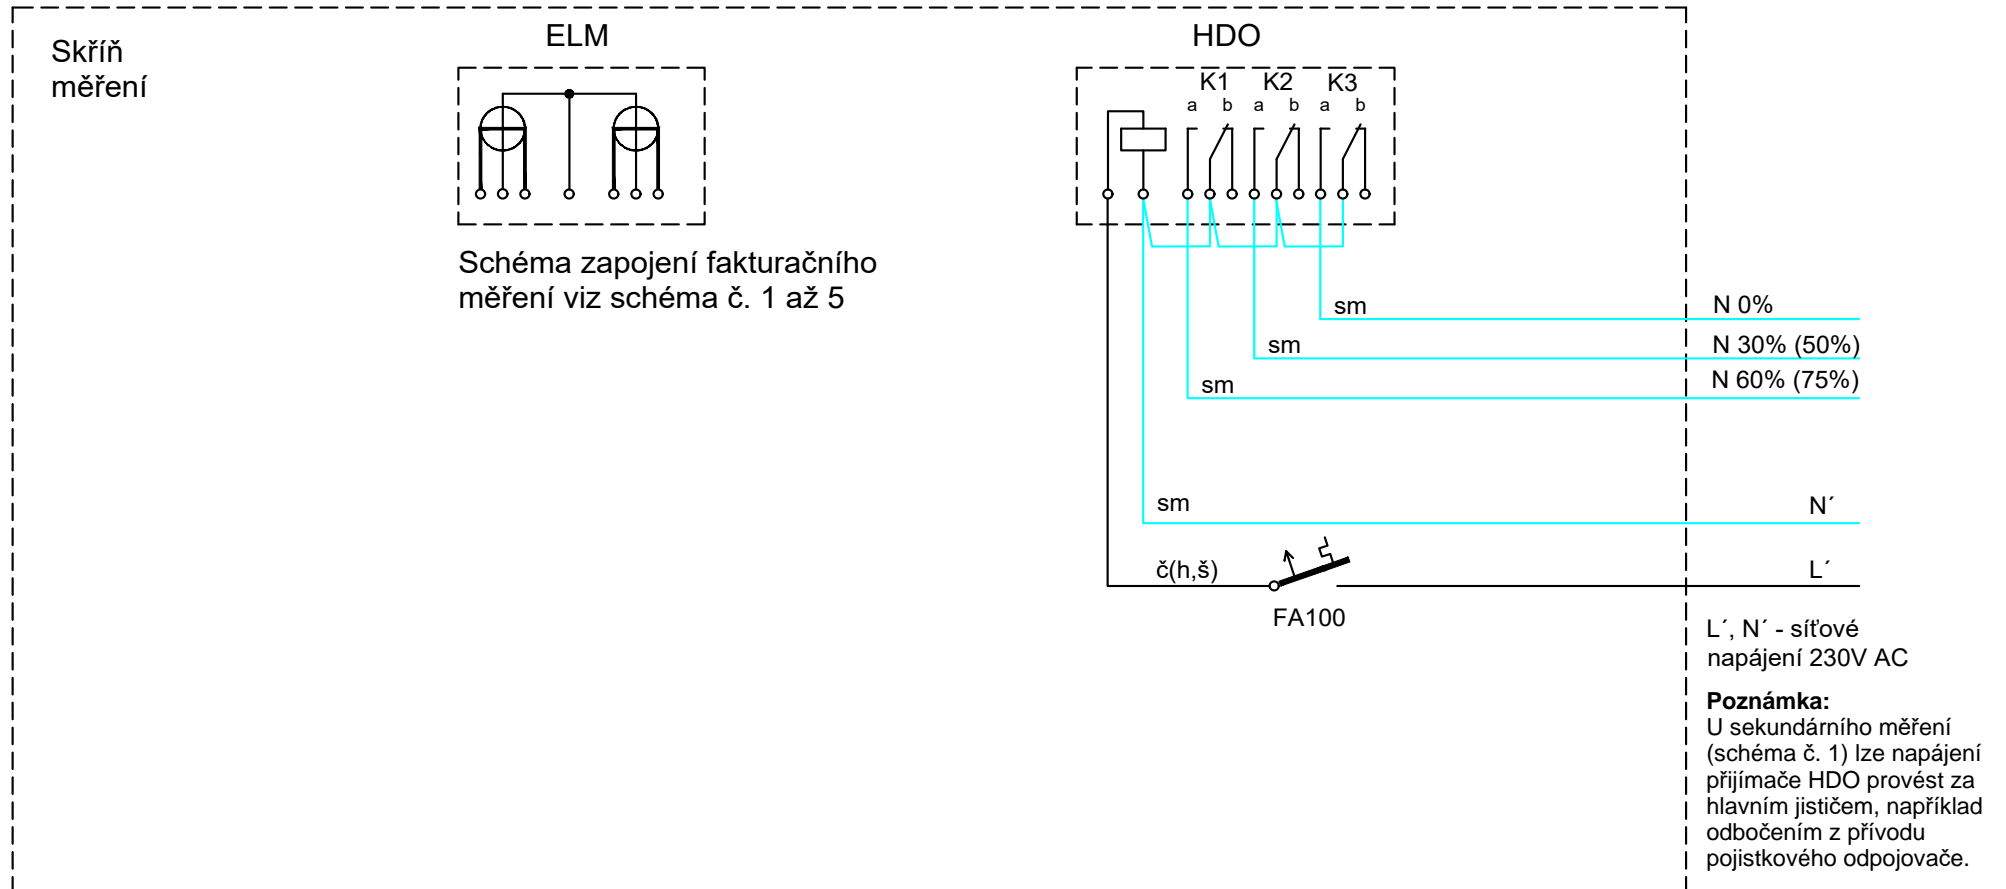

7. Schéma zapojení pro výrobu elektřiny s výkonem 100 kW a více, s omezováním činného výkonu výroby elektřiny

Legenda:

| | |
|-------|--|
| ELM | elektroměr |
| FA100 | jistič obvodu HDO 2 - 6 A |
| HDO | přijímač HDO pro omezování činného výkonu výroby elektřiny |

Barevné značení vodičů: h-hnědý, č-černý, š-šedý, sm-světle modrý, zž – zelenožlutý