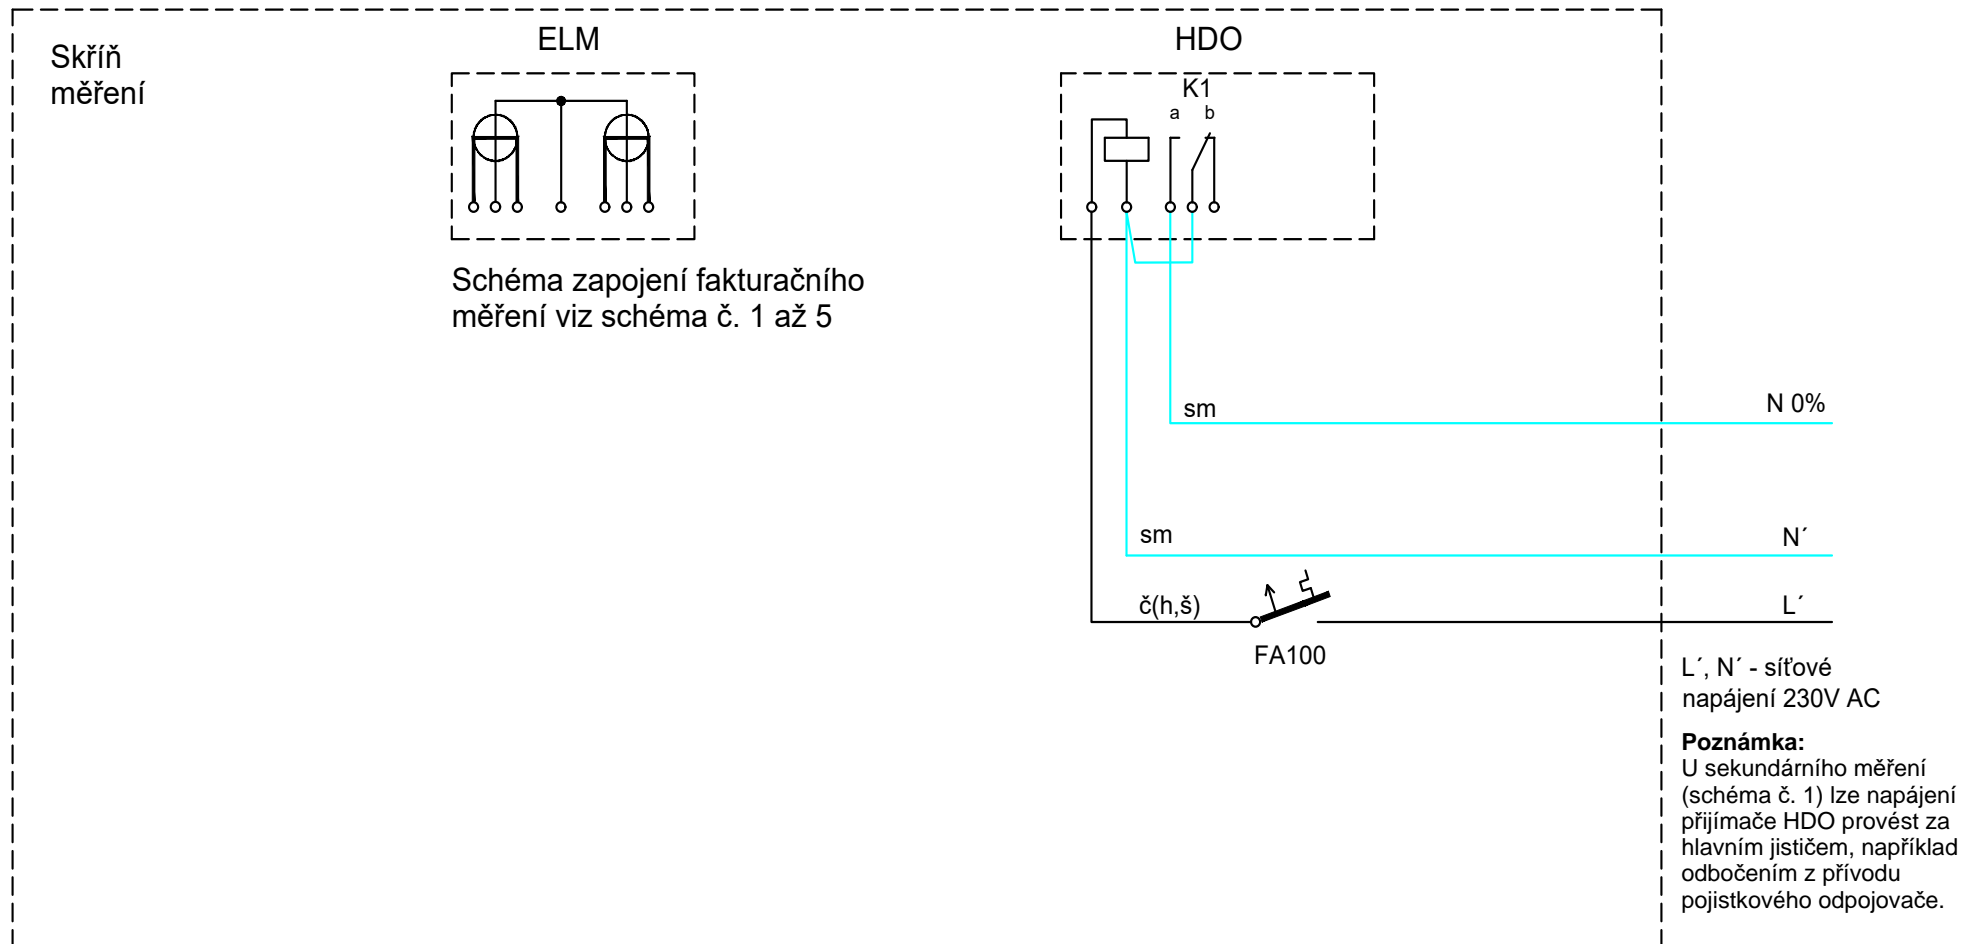

## 6. Schéma zapojení pro výrobu elektřiny s výkonem do 100 kW, s omezováním činného výkonu výroby elektřiny

### Legenda:

ELM	elektroměr
FA100	jistič obvodu HDO 2 - 6 A
HDO	přijímač HDO pro omezování činného výkonu výroby elektřiny
Barevné značení vodičů: h-hnědý, č-černý, š-šedý, sm-světle modrý, zž – zelenožlutý	